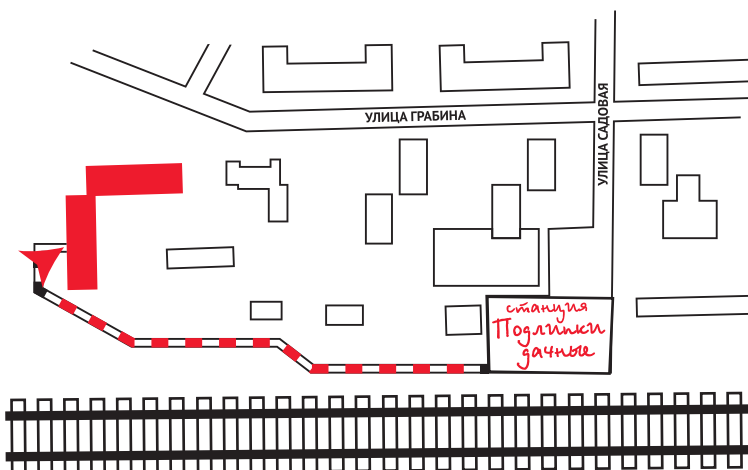

Выдача направлений в вузы и заключение договоров будет проводиться с мая по 20 июня 2015 года по адресу:  
г. Королёв, ул. Грабина, д. 2«Б»,  
Учебная база Корпорации, к. 6  
по понедельникам-четвергам с 9 до 17, в пятницу с 9 до 15.45  
(обед с 12-30 до 13-30).